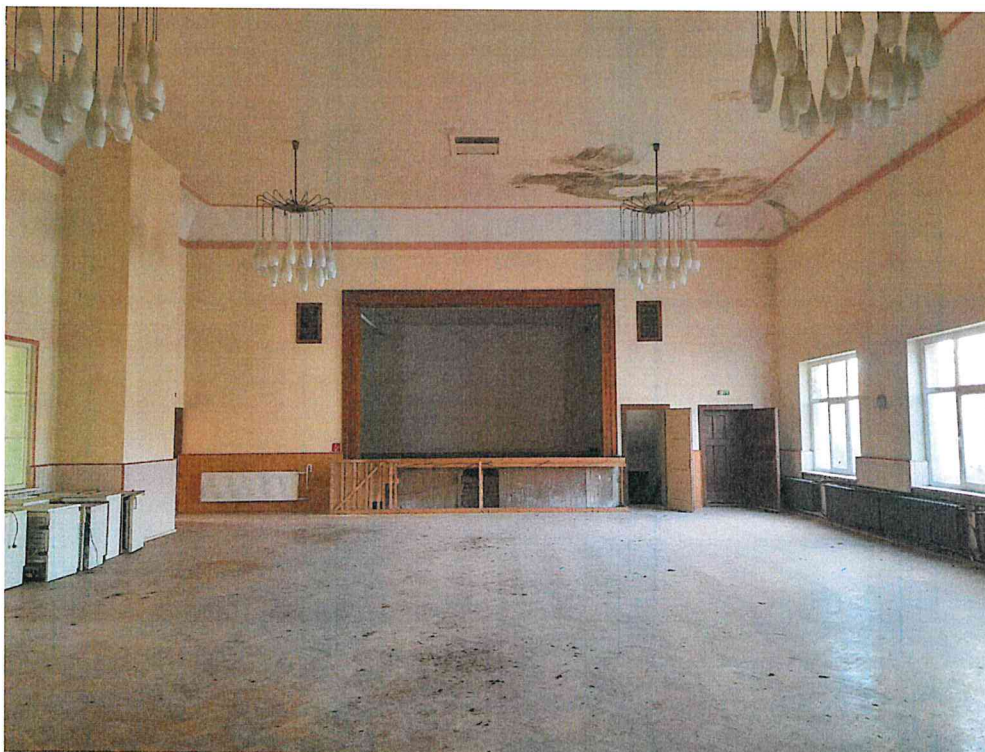

Außenbereich – Ansicht - Am Gaswerk

Abbruch Waldschlösschen Annaburg und Oberflächenanpassung

Ansicht Waren-Wirtschaftsgebäude

Großer Saal mit Bühne und Kellerbar